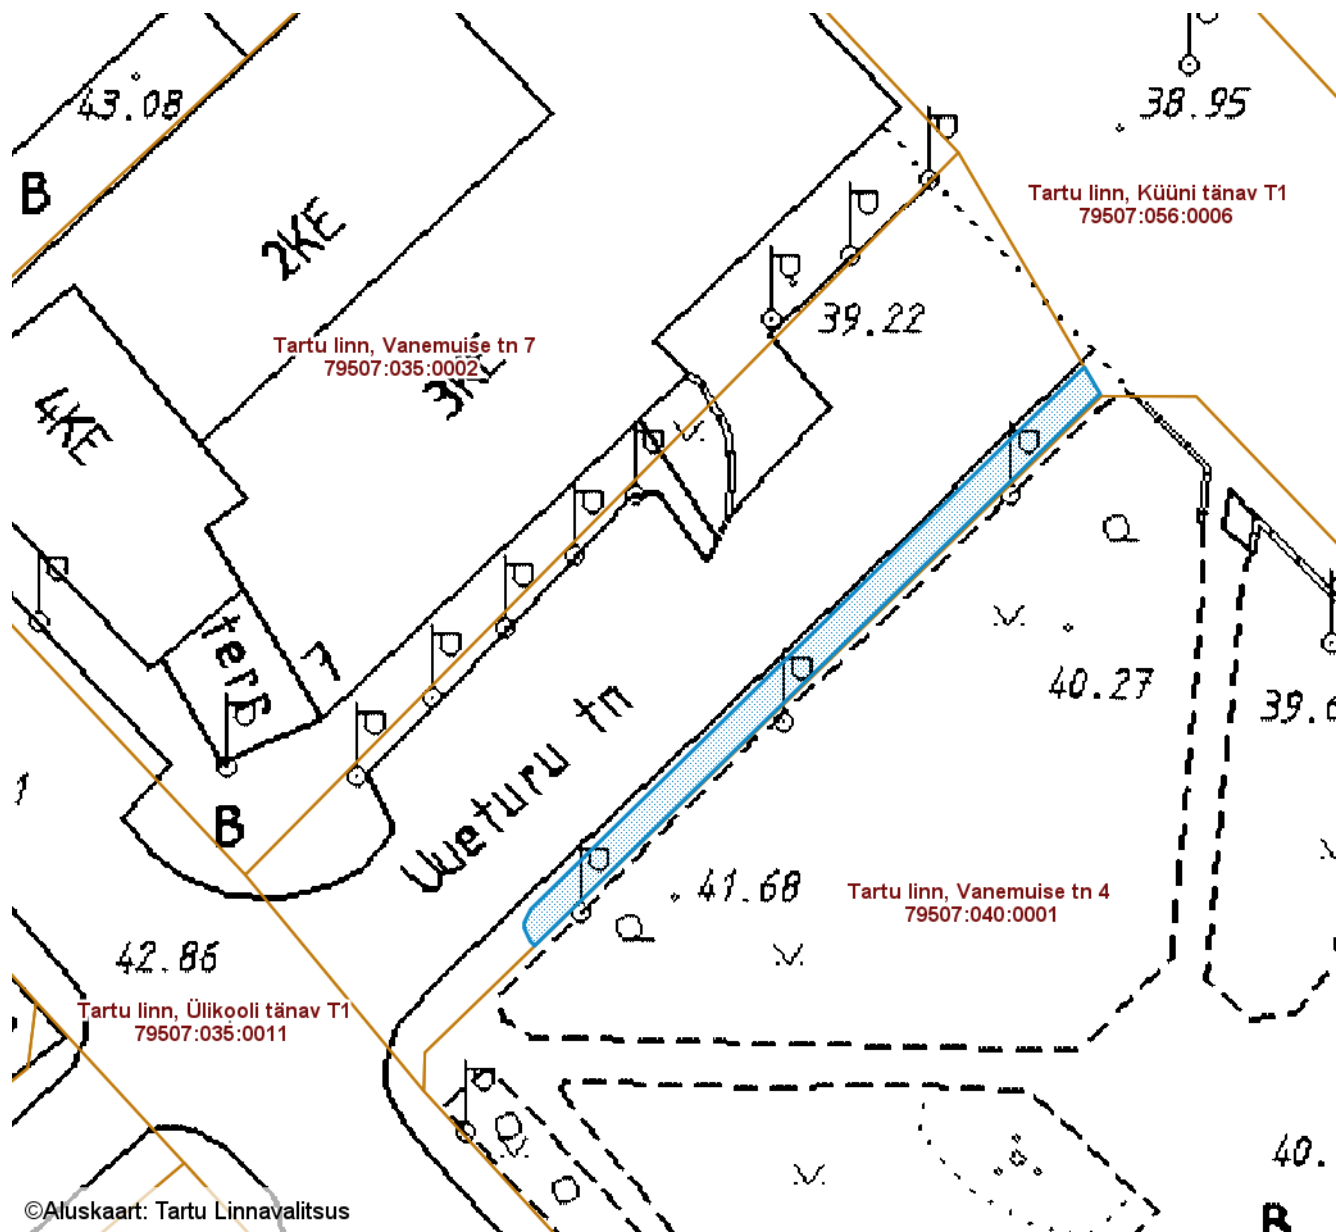

SUNDVALDUSE ALA ASENDIPLAAN

Tartu maakond, Tartu linn, Tartu linn, Uueturu tänav T5 (79507:035:0010)

M 1 : 500

— Sundvalduse ala 102 m²
(0,4 kV maakaabelliin)

Sundvalduse ala koordinaadid

| Nr | X | Y |
|----|------------|-----------|
| 1 | 6474008.10 | 659403.61 |
| 2 | 6474008.41 | 659403.33 |
| 3 | 6474008.81 | 659403.14 |
| 4 | 6474009.27 | 659402.92 |
| 5 | 6474009.32 | 659402.92 |
| 6 | 6474009.62 | 659402.93 |
| 7 | 6474010.51 | 659403.36 |
| 8 | 6474015.01 | 659407.95 |
| 9 | 6474046.21 | 659439.80 |
| 10 | 6474046.30 | 659439.96 |
| 11 | 6474046.29 | 659439.97 |
| 12 | 6474044.57 | 659440.98 |
| 13 | 6474044.55 | 659440.99 |
| 14 | 6474015.01 | 659410.69 |
| 15 | 6474010.31 | 659405.88 |
| 16 | 6474009.35 | 659404.90 |